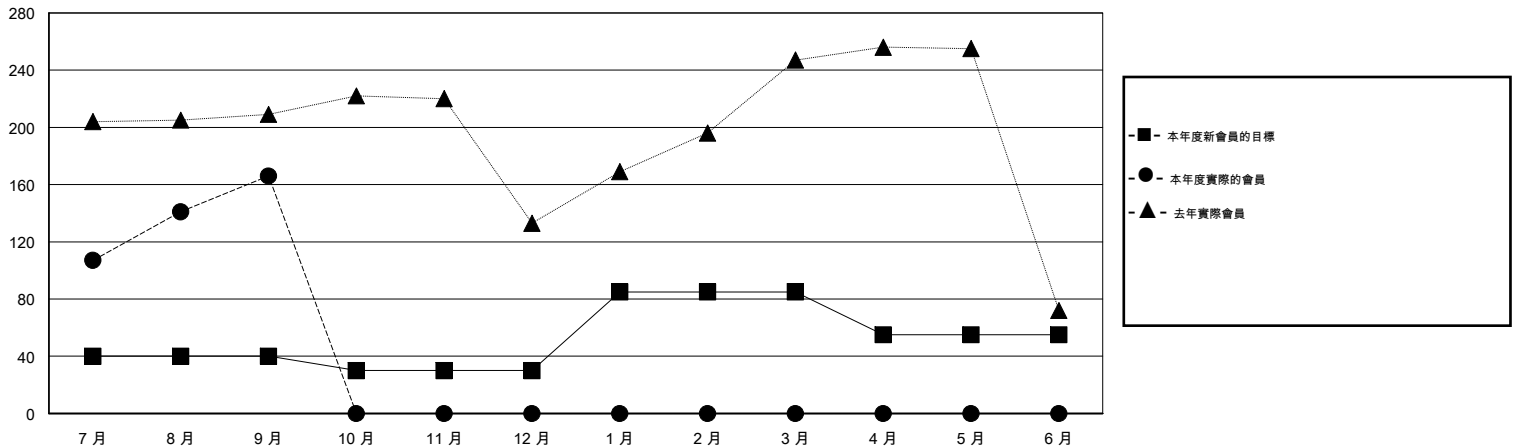

MONTHLY MEMBERSHIP PROGRESS REPORT

District 300A3

Results as of: 9/30/2015

GMT: PEI-JEN CHEN

地點 REP OF CHINA

GMT憲章區 5

分會				
成果 2015-2016				
季	新分會目標	新會	會員流失的分會	淨增/減
7月/8月/9月	0	0	0	0
10月/11月/12月	0	0	0	0
1月/2月/3月	1	0	0	0
4月/5月/6月	0	0	0	0

位會員@每位須繳				
成果 2015-2016				
季	新會員目標	增加的授証/新會員	退會人數	淨增/減
7月/8月/9月	40	198	32	166
10月/11月/12月	-10	0	0	0
1月/2月/3月	55	0	0	0
4月/5月/6月	-30	0	0	0

目標與實際新會累積

目標和實際會員累積

已取消的分會: 0

49 CLUBS OF 60 增添1位或以上的新會員

性別分佈

男 1,301 (56.17%)
女 1,015 (43.83%)